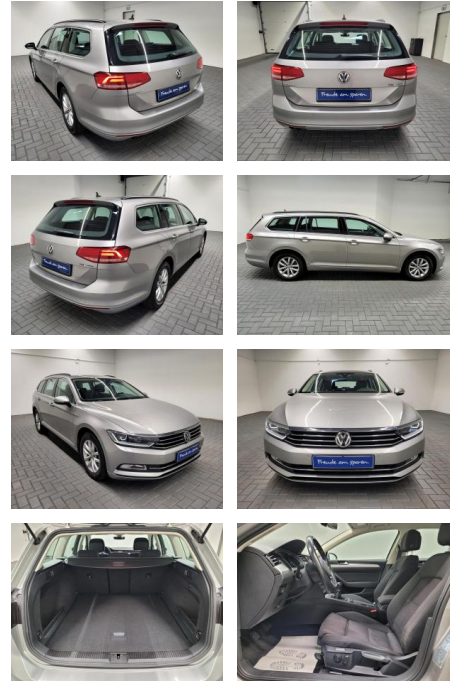

Ihr Ansprechpartner

Herr David Ständer
E-Mail: verkauf@reckordtstaender.de
Telefon: 05245 872016

Reckordt & Ständer
Beelener Straße 112 - 33442 Herzebrock-Clarholz - Tel.: 05245 / 872010

Volkswagen Passat Variant "LED/Navi/AHK/SHZ/PDC

AM35-26205 **Angebotsnr.:**

Erstzulassung:	Kilometer:	Farbe:	Leistung:	Kraftstoffart:
24.09.2015	89.980		132 kW / 179 PS	Benzin

PREIS
22.020 €

FINANZIERUNGSBEISPIEL

Laufzeit: 72 Monate Anzahlung: 25 %
Basis-Finanzierung:* Mtl. Rate:
Zielraten-Finanzierung:** **140 €**