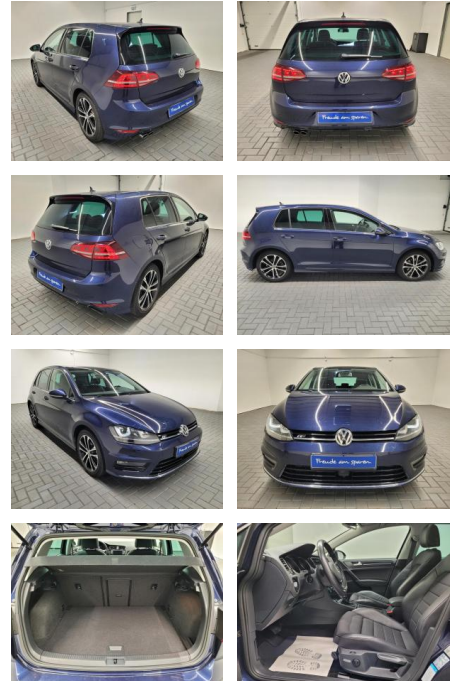

AM35-26231 **Angebotsnr.:**

Erstzulassung:	Kilometer:	Farbe:	Leistung:	Kraftstoffart:
01.03.2016	89.750		110 kW / 150 PS	Benzin

PREIS
22.630 €

FINANZIERUNGSBEISPIEL
 Laufzeit: 72 Monate Anzahlung: 25 %
 Basis-Finanzierung:* Mtl. Rate:
 Zielraten-Finanzierung:** **144 €**