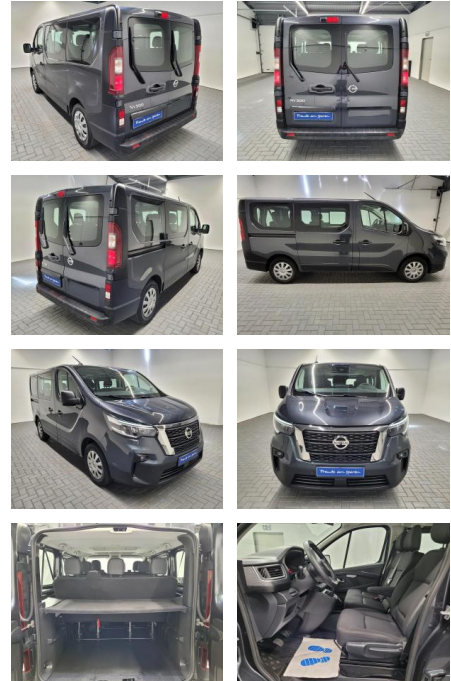

AM35-26249 **Angebotsnr.:**

Erstzulassung:	Kilometer:	Farbe:	Leistung:	Kraftstoffart:
28.09.2021	57.800		110 kW / 150 PS	Diesel

PREIS
42.240 €

FINANZIERUNGSBEISPIEL

Laufzeit: 72 Monate Anzahlung: 25 %
Basis-Finanzierung:* Mtl. Rate:
Zielraten-Finanzierung:** **268 €**