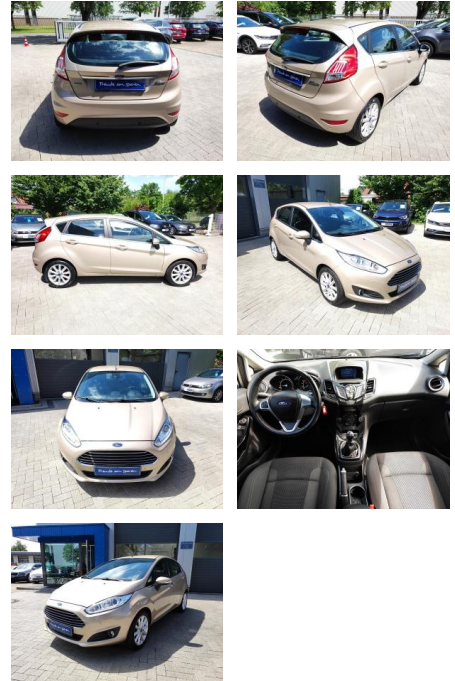

## Ford Fiesta "Titanium Navi/Klimaautom./SHZ

AM35-26215 **Angebotsnr.:**

Erstzulassung:	Kilometer:	Farbe:	Leistung:	Kraftstoffart:
09.12.2016	89.980		74 kW / 101 PS	Benzin

PREIS	FINANZIERUNGSBEISPIEL	
<b>12.210 €</b>	Laufzeit: 72 Monate Anzahlung: 25 % Basis-Finanzierung:* Mtl. Rate: Zielraten-Finanzierung:** Mtl. Rate: <b>78 €</b>	* Basisfinanzierung: Anzahlung: 3.053 Euro, Laufzeit: 72 Monate, Nettodarlehen: 9.158 Euro, Gesamtbetrag: 13.307 Euro, Zinssätze: 3.92% Sollz. (gebunden), 3.99% eff. ** Zielratenfinanzierung: Anzahlung: 3.053 Euro, Laufzeit: 72 Monate, Nettodarlehen: 9.158 Euro, Zielrate: 6.105 Euro, Gesamtbetrag: 13.733 Euro, Zinssätze: 3.92% Sollz. (gebunden), 3.99% eff., Vermittlung für: Santander Consumer Bank Repräsentatives Beispiel gem. § 17 Abs. 4 PAngV. Diese Finanzierungsangebote sind Beispiele. Gerne ermitteln wir für Sie Ihr individuelles Angebot.