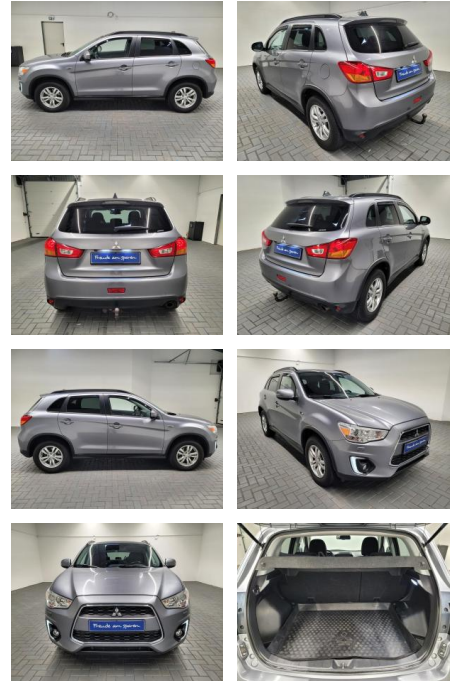

AM35-26137 **Angebotsnr.:**

<b>Erstzulassung:</b>	<b>Kilometer:</b>	<b>Farbe:</b>	<b>Leistung:</b>	<b>Kraftstoffart:</b>
15.03.2016	117.600		110 kW / 150 PS	Diesel

<b>PREIS</b> 17.730 €	<b>FINANZIERUNGSBEISPIEL</b>		* Basisfinanzierung: Anzahlung: 4.433 Euro, Laufzeit: 72 Monate, Nettodarlehen: 13.298 Euro, Gesamtbetrag: 19.322 Euro, Zinssätze: 3.92% Sollz. (gebunden), 3.99% eff. ** Zielratenfinanzierung: Anzahlung: 4.433 Euro, Laufzeit: 72 Monate, Nettodarlehen: 13.298 Euro, Zielrate: 8.865 Euro, Gesamtbetrag: 19.941 Euro, Zinssätze: 3.92% Sollz. (gebunden), 3.99% eff., Vermittlung für: Santander Consumer Bank Repräsentatives Beispiel gem. § 17 Abs. 4 PAngV. Diese Finanzierungsangebote sind Beispiele. Gerne ermitteln wir für Sie Ihr individuelles Angebot.
	Laufzeit: 72 Monate	Anzahlung: 25 %	
	Basis-Finanzierung:**	Mtl. Rate:	
	Zielraten-Finanzierung:**	<b>113 €</b>	