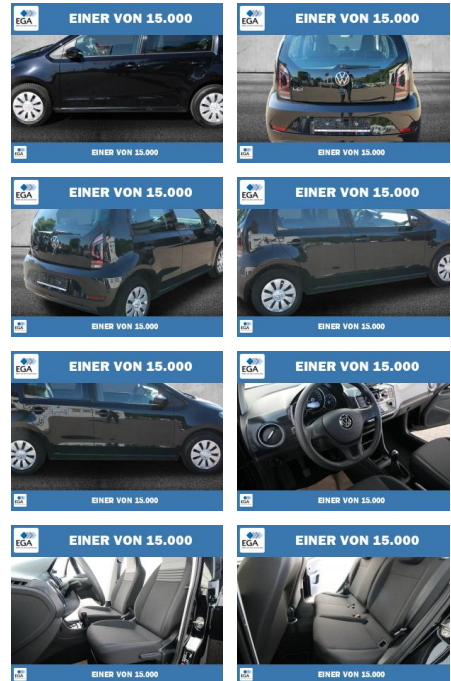

## Volkswagen up! 1.0 BMT KLIMA+WINTER-PAKET

PW01-10742-1 Angebotsnr.:

Erstzulassung:	Kilometer:	Farbe:	Leistung:	Kraftstoffart:
01.10.2021	56.270	Schwarz	48 kW / 65 PS	Benzin

PREIS	FINANZIERUNGSBEISPIEL
<b>12.120 €</b>	Laufzeit: 72 Monate      Anzahlung: 25 % Basis-Finanzierung:*      Mtl. Rate: Zielraten-Finanzierung:**      Mtl. Rate: <b>77 €</b>