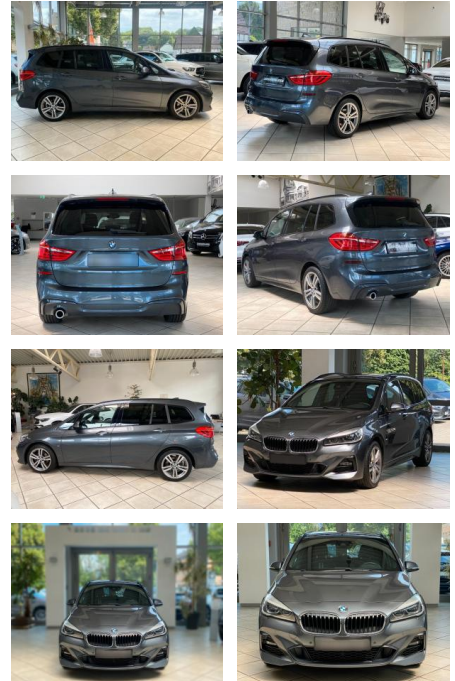

LA05-152-S32906 Angebotsnr.:

Erstzulassung:	Kilometer:	Farbe:	Leistung:	Kraftstoffart:	Verbr. komb.	CO2-Emission	CO2-Klasse (WLTP)
10.10.2020	119.283	Diverse	103 kW / 140 PS	Benzin	5,6 l/100km	128 g/km	D