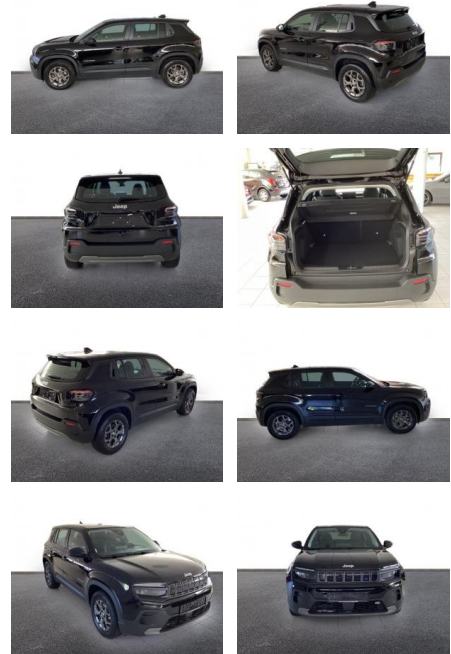

AH32-PJK2159 **Angebotsnr.:**

Erstzulassung:	Kilometer:	Farbe:	Leistung:	Kraftstoffart:
01.08.2023	9.500	Schwarz	115 kW / 156 PS	Elektro

PREIS
28.500 €

FINANZIERUNGSBEISPIEL
Laufzeit: 72 Monate Anzahlung: 25 %
Basis-Finanzierung:* Mtl. Rate:
Zielraten-Finanzierung:** **181 €**