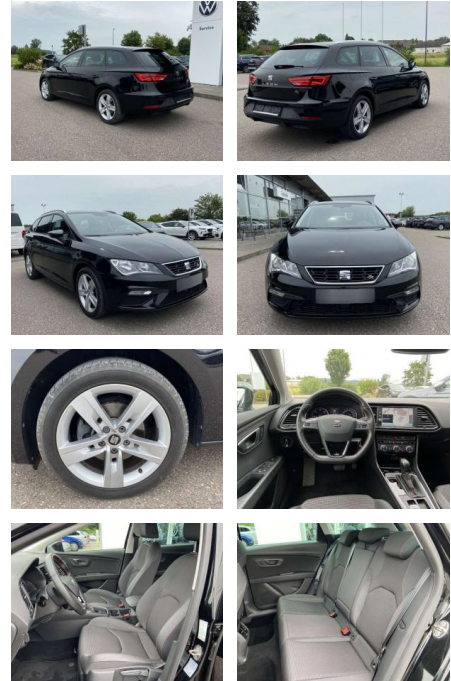

SS00-114832AAngebotsnr.:

Erstzulassung:	Kilometer:	Farbe:	Leistung:	Kraftstoffart:
01.08.2019	25.546		85 kW / 116 PS	Benzin

PREIS
20.870 €

FINANZIERUNGSBEISPIEL

Laufzeit: 72 Monate Anzahlung: 25 %
Basis-Finanzierung:* Mtl. Rate:
Zielraten-Finanzierung:** **133 €**

- Anti-Blockiersystem ABS

Multimedia

- Radio

Interieur

- Innenspiegel automatisch abblendbar
- Lendenwirbelstützen vorne Climatronic
- Vordersitze höhenverstellbar
- Kindersitzverankerung für Kindersitzsystem ISOFIX
- Mittellarmlehne vorne
- Variables Ladebodenkonzept
- Rücksitzbanklehne geteilt umlegbar mit Mittellarmlehne
- Sport-Komfortsitze vorne
- 2 Leseleuchten vorn und 2 hinten
- Multifunktions-Sportlederlenkrad mit Schaltwippen