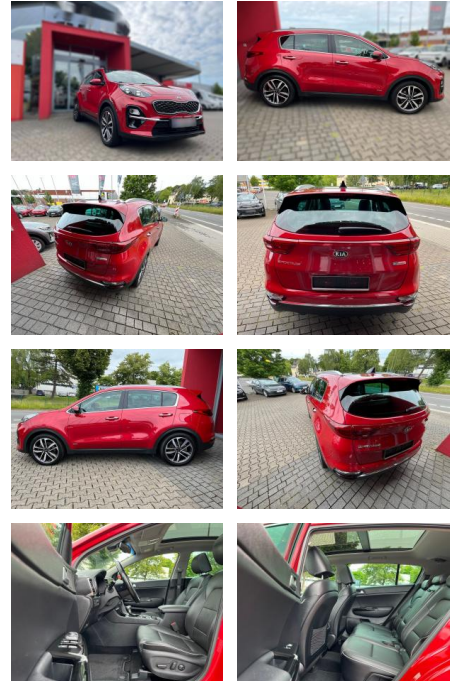

Ihr Ansprechpartner

Herr David Ständer
E-Mail: verkauf@reckordtstaender.de
Telefon: 05245 872016

Reckordt & Ständer
Beelener Straße 112 - 33442 Herzebrock-Clarholz - Tel.: 05245 / 872010

Kia Sportage Spirit 4WD

AB1A-395392845 **Angebotsnr.:**

Erstzulassung:	Kilometer:	Farbe:	Leistung:	Kraftstoffart:	Verbr. komb.	CO2-Emission	CO2-Klasse (WLTP)
10.12.2019	83.000	Diverse	100 kW / 136 PS	Diesel	4,9 l/100km	130 g/km	