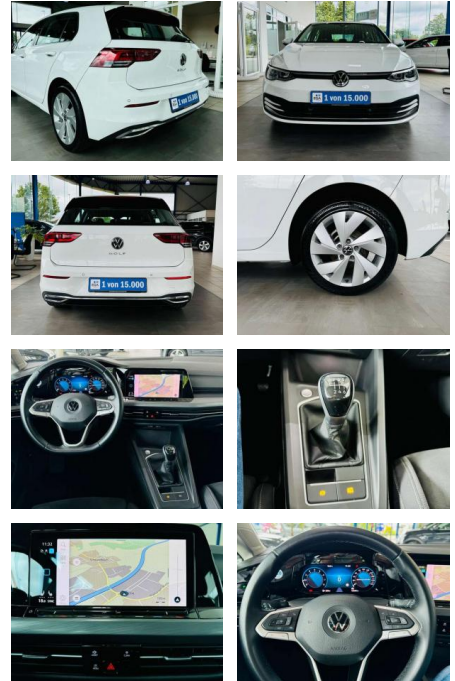

## Volkswagen Golf 1.5 TSI Style NAV LED PDC vo+hi

AV01-004911-48 Angebotsnr.:

Erstzulassung:	Kilometer:	Farbe:	Leistung:	Kraftstoffart:	Verbr. komb.	CO2-Emission	CO2-Klasse (WLTP)
01.09.2020	46.500	Weiß	96 kW / 131 PS	Benzin	5,3 l/100km	121 g/km	D