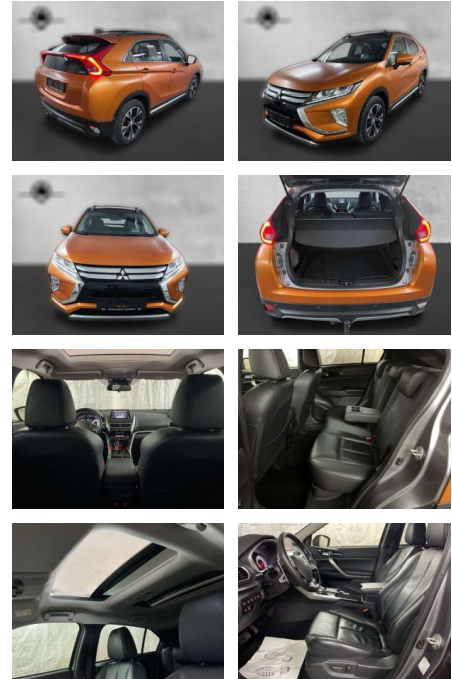

Ihr Ansprechpartner

Herr David Ständer
E-Mail: verkauf@reckordtstaender.de
Telefon: 05245 872016

Reckordt & Ständer
Beelener Straße 112 - 33442 Herzebrock-Clarholz - Tel.: 05245 / 872010

Mitsubishi Eclipse Cross 4WD LED Head Up

AP38-1445810 Angebotsnr.:

Erstzulassung: 01.01.2019 **Kilometer:** 77.300 **Farbe:** **Leistung:** 120 kW / 163 PS **Kraftstoffart:** Benzin

PREIS
20.350 €

FINANZIERUNGSBEISPIEL
Laufzeit: 72 Monate Anzahlung: 25 %
Basis-Finanzierung:* Mtl. Rate:
Zielraten-Finanzierung:** **1129 €**

- Zwischenverkauf und Irrtümer vorbehalten. Fahrzeug ist foliert
- Originalfarbe ist Platinum Grau met.
- lückenlos Schec...

STÄNDIG ÜBER 15.000 FAHRZEUGE IM BESTAND!