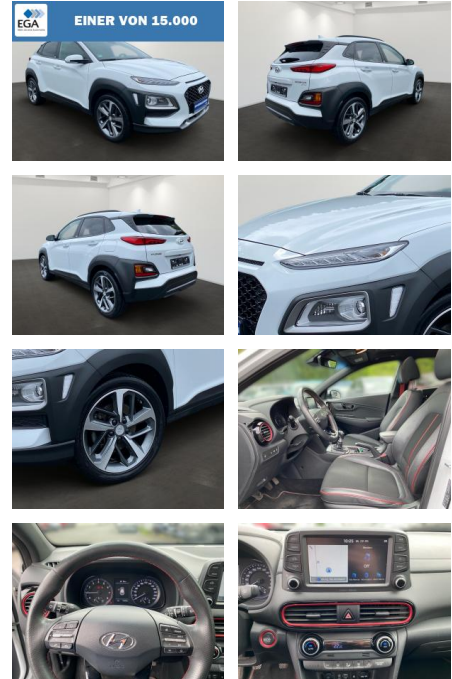

BR01-MD_531206gebotsnr.:

Erstzulassung:	Kilometer:	Farbe:	Leistung:	Kraftstoffart:
20.08.2020	72.200		88 kW / 120 PS	Benzin

PREIS	FINANZIERUNGSBEISPIEL	
17.670 €	Laufzeit: 72 Monate	Anzahlung: 25 %
	Basis-Finanzierung:**	Mtl. Rate:
	Zielraten-Finanzierung:**	112 €