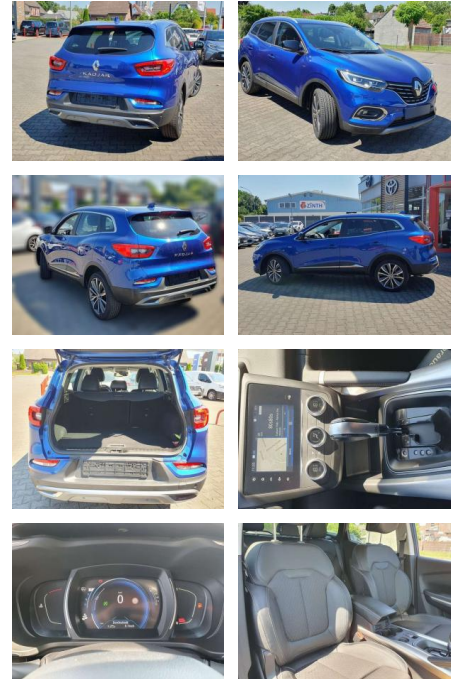

Ihr Ansprechpartner

Herr David Ständer
E-Mail: verkauf@reckordtstaender.de
Telefon: 05245 872016

Reckordt & Ständer
Beelener Straße 112 - 33442 Herzebrock-Clarholz - Tel.: 05245 / 872010

Renault Kadjar TCe 160 EDC GPF BOSE EDITION

BG05-54_1658Angebotsnr.:

Erstzulassung:	Kilometer:	Farbe:	Leistung:	Kraftstoffart:
01.04.2019	50.850	Stahlblau	117 kW / 159 PS	Benzin

PREIS
21.180 €

FINANZIERUNGSBEISPIEL

Laufzeit: 72 Monate Anzahlung: 25 %
Basis-Finanzierung:* Mtl. Rate:
Zielraten-Finanzierung:** **135 €**