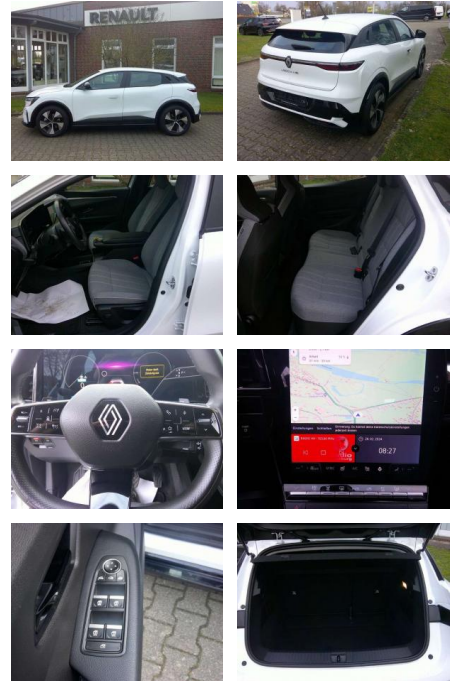

HB09_1001 **Angebotsnr.:**

Erstzulassung:	Kilometer:	Farbe:	Leistung:	Kraftstoffart:
01.10.2022	13.600	Weiß	160 kW / 218 PS	Benzin

PREIS
45.790 €

FINANZIERUNGSBEISPIEL
Laufzeit: 72 Monate Anzahlung: 25 %
Basis-Finanzierung:* Mtl. Rate:
Zielraten-Finanzierung:** **291 €**

Multimedia

- Soundsystem
- USB
- Radio DAB
- Verkehrszeichenerkennung
- Sprachsteuerung
- Touchscreen
- Radio

- Navigation mit Bildschirm

Komfort

- Berganfahrassistent
- Beheizbares Lenkrad
- Klimaautomatik
- Front- und Seiten-Airbags
- Lederlenkrad
- Zentralverriegelung
- Automatik
- Keyless Entry