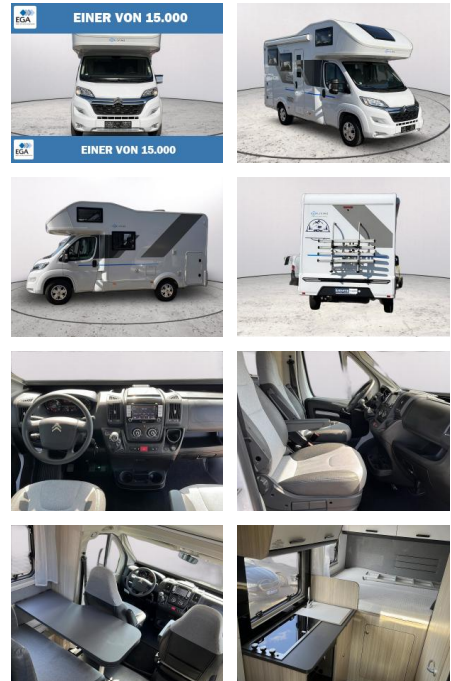

Ihr Ansprechpartner

Herr David Ständer
E-Mail: verkauf@reckordtstaender.de
Telefon: 05245 872016

Reckordt & Ständer
Beelener Straße 112 - 33442 Herzebrock-Clarholz - Tel.: 05245 / 872010

Sun Living A60 SP X-TRA A60 SP X-TRA *Markise *K...

AB73-0072-21787 Angebotsnr.:

Erstzulassung:	Kilometer:	Farbe:	Leistung:	Kraftstoffart:
02.03.2022	48.913	Weiß	103 kW / 140 PS	Diesel

PREIS
50.840 €

FINANZIERUNGSBEISPIEL
Laufzeit: 72 Monate   Anzahlung: 25 %
Basis-Finanzierung:*   Mtl. Rate:
Zielraten-Finanzierung:** **323 €**

* Basisfinanzierung: Anzahlung: 12.710 Euro, Laufzeit: 72 Monate, Nettodarlehen: 38.130 Euro, Gesamtbetrag: 55.404 Euro, Zinssätze: 3.92% Sollz. (gebunden), 3.99% eff.
** Zielratenfinanzierung: Anzahlung: 12.710 Euro, Laufzeit: 72 Monate, Nettodarlehen: 38.130 Euro, Zielrate: 25.420 Euro, Gesamtbetrag: 57.179 Euro, Zinssätze: 3.92% Sollz. (gebunden), 3.99% eff.,
Vermittlung für: Santander Consumer Bank
Repräsentatives Beispiel gem. § 17 Abs. 4 PAngV. Diese Finanzierungsangebote sind Beispiele. Gerne ermitteln wir für Sie Ihr individuelles Angebot.

Ausstattung

Besonderheiten

- Fahrerhaus Klimaanlage
- elektrische Trittstufe
- Navigationssystem
- Markise
- Parksensoren hinten
- Rückfahrkamera
- Tempomat
- Fahrradträger für 4 Fahrräder
- Panorama Dachfenster Front
- Faltverdunkelung Fahrerhaus
- Zentralverriegelung mit Fernbedienung
- Standheizung
- Winterfest
- Fliegenschutz Wohnraum
- Kühlschrank
- 3 Flammen Kocher
- Heckgarage mit 2 Türen links und rechts
- Gasheizung
- Fahrerhaussitze höhen- bzw. neigungsverstellbar mit Armlehnen und

- Cassetten-Toilette mit elektrischer Spülung
- ABS

Sicherheit

- Reifendruckkontrollsystem
- PDC Park Distance Control hinten
- Anti-Blockiersystem ABS
- Antischlupfregelung ASC+T
- elektronische Stabilitätskontrolle (ESP / DSP)
- Servolenkung
- Geschwindigkeitsregelung (Tempomat)
- Wegfahrsperre
- ESP
- Hill Holder
- Traction+
- etc
- Isofix Kindersitz Befestigung Rückbank

Multimedia

- USB
- Radio DAB
- Touchscreen
- Radio
- CD Radio
- Freisprechen
- Navigation mit Bildschirm
- MP3 Anschluss
- Bluetooth
- Radioantenne im Außenspiegel

Komfort

- Berganfahrassistent
- Klimaanlage
- Front-Airbags
- Zentralverriegelung
- Fernbedienung Zentralverriegelung
- Bordcomputer
- ASR

STÄNDIG ÜBER 15.000 FAHRZEUGE IM BESTAND!