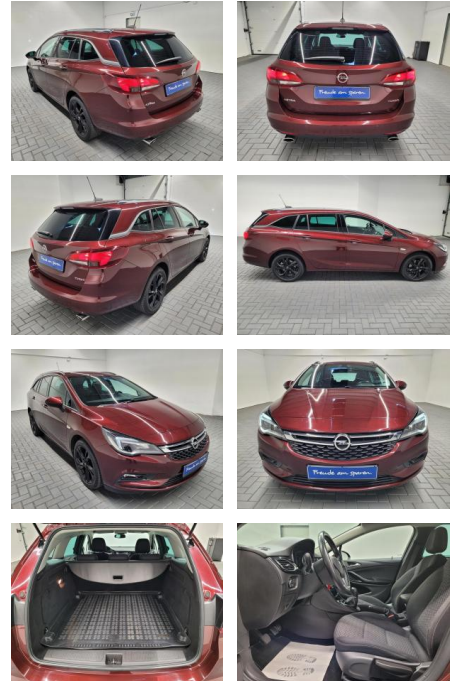

AM35-26140 **Angebotsnr.:**

Erstzulassung:	Kilometer:	Farbe:	Leistung:	Kraftstoffart:
16.05.2018	103.100		147 kW / 200 PS	Benzin

PREIS
18.340 €

FINANZIERUNGSBEISPIEL
Laufzeit: 72 Monate Anzahlung: 25 %
Basis-Finanzierung:* Mtl. Rate:
Zielraten-Finanzierung:** **116 €**