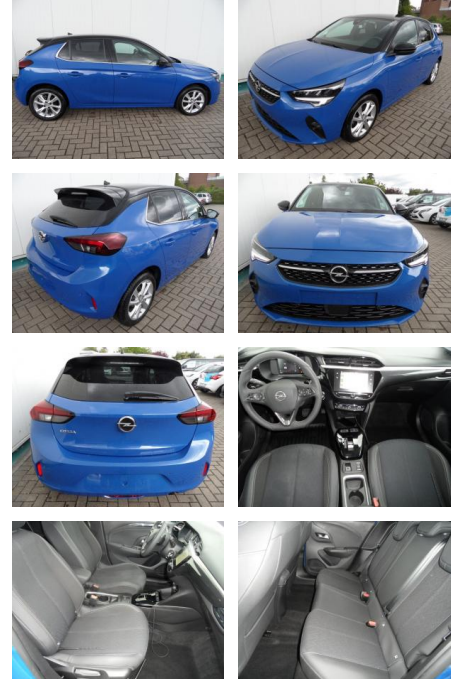

Ihr Ansprechpartner

Herr David Ständer
E-Mail: verkauf@reckordtstaender.de
Telefon: 05245 872016

Reckordt & Ständer
Beelener Straße 112 - 33442 Herzebrock-Clarholz - Tel.: 05245 / 872010

Opel Corsa 1,2 Elegance+Sitzhzg+Kamera+LED

BA17-13548 **Angebotsnr.:**

Erstzulassung:	Kilometer:	Farbe:	Leistung:	Kraftstoffart:
08.02.2023	26.200	Diverse	74 kW / 101 PS	Benzin

PREIS
18.100 €

FINANZIERUNGSBEISPIEL

Laufzeit: 72 Monate Anzahlung: 25 %
Basis-Finanzierung:* Mtl. Rate:
Zielraten-Finanzierung:** **115 €**

- Spurhalteassistent
- Müdigkeitserkennung
- Verkehrsschilderkennung
- Solar-Protect (getönte Heckscheiben)
- el. anklappbare Aussenspiegel
- el. Parkbremse
- etc. Farbe: perlblauomet. / Dach schwarz

STÄNDIG ÜBER 15.000 FAHRZEUGE IM BESTAND!