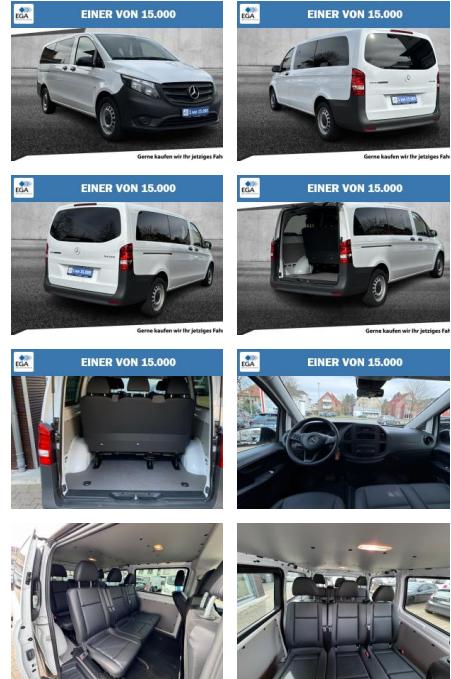

## Mercedes-Benz Vito Tourer 114 CDI Lang/Automatik...

AH01-P426533 Angebotsnr.:

**Erstzulassung:** 05.06.2023  
**Kilometer:** 10.190  
**Farbe:** Weiß  
**Leistung:** 100 kW / 136 PS  
**Kraftstoffart:** Diesel