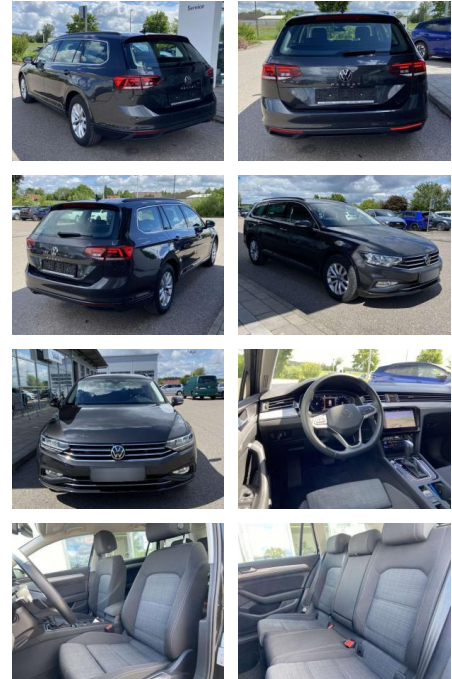

## Volkswagen Passat Variant 2.0 TDI DSF Business

SS00-038290 **Angebotsnr.:**

Erstzulassung:	Kilometer:	Farbe:	Leistung:	Kraftstoffart:
01.12.2020	19.389		110 kW / 150 PS	Benzin

**PREIS**  
**27.650 €**