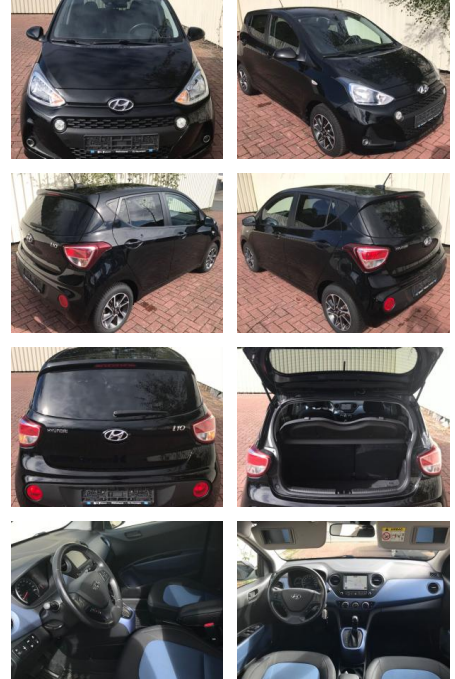

AP19-15444 **Angebotsnr.:**

Erstzulassung:	Kilometer:	Farbe:	Leistung:	Kraftstoffart:	Verbr. komb.	CO2-Emission	CO2-Klasse (WLTP)
25.09.2017	67.264	Diverse	49 kW / 67 PS	Benzin	5,8 l/100km	134 g/km	

PREIS
13.130 €