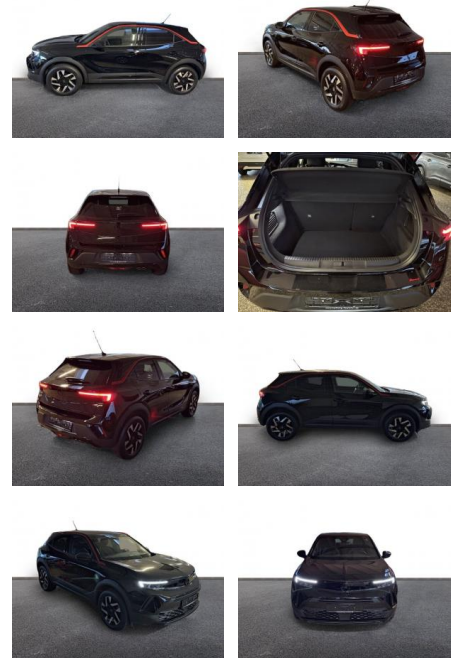

AH32-PW07964 **Angebotsnr.:**

Erstzulassung:	Kilometer:	Farbe:	Leistung:	Kraftstoffart:
01.09.2023	17.327	Schwarz	96 kW / 131 PS	Benzin

PREIS
23.850 €

FINANZIERUNGSBEISPIEL

Laufzeit: 72 Monate Anzahlung: 25 %
Basis-Finanzierung:* Mtl. Rate:
Zielraten-Finanzierung:** **151 €**