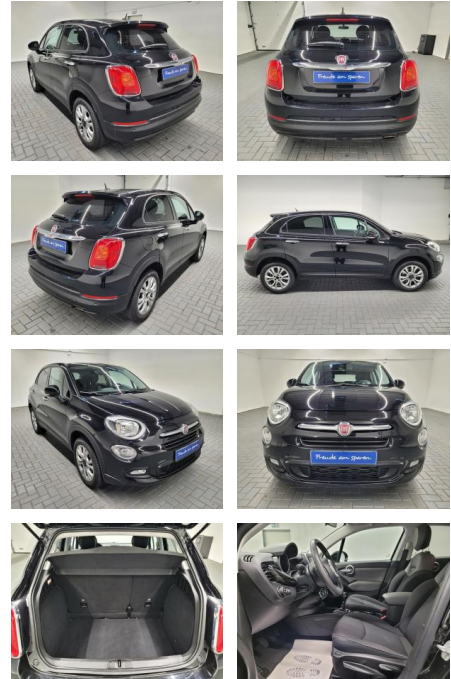

Ihr Ansprechpartner

Herr David Ständer
E-Mail: verkauf@reckordtstaender.de
Telefon: 05245 872016

Reckordt & Ständer
Beelener Straße 112 - 33442 Herzebrock-Clarholz - Tel.: 05245 / 872010

Fiat 500X "Pop Star Navi/PDC/Keyless

AM35-26185 **Angebotsnr.:**

Erstzulassung:	Kilometer:	Farbe:	Leistung:	Kraftstoffart:
30.03.2017	99.000		103 kW / 140 PS	Benzin

PREIS
14.610 €

FINANZIERUNGSBEISPIEL
Laufzeit: 72 Monate Anzahlung: 25 %
Basis-Finanzierung:* Mtl. Rate:
Zielraten-Finanzierung:** Mtl. Rate: **93 €**