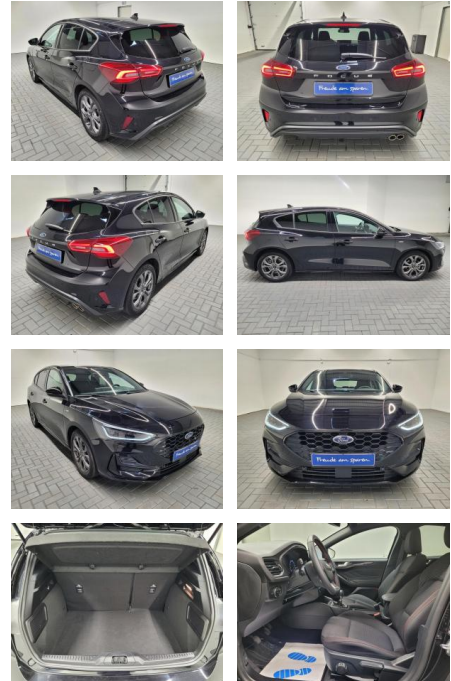

## Ford Focus "ST-Line Matrix/Navi/SHZ/PDC

AM35-26169 **Angebotsnr.:**

Erstzulassung:	Kilometer:	Farbe:	Leistung:	Kraftstoffart:
18.05.2023	9.730		92 kW / 125 PS	Benzin

PREIS	FINANZIERUNGSBEISPIEL	
<b>22.810 €</b>	Laufzeit: 72 Monate      Anzahlung: 25 % Basis-Finanzierung:*      Mtl. Rate: Zielraten-Finanzierung:** <b>145 €</b>	* Basisfinanzierung: Anzahlung: 5.703 Euro, Laufzeit: 72 Monate, Nettodarlehen: 17.108 Euro, Gesamtbetrag: 24.858 Euro, Zinssätze: 3.92% Sollz. (gebunden), 3.99% eff. ** Zielratenfinanzierung: Anzahlung: 5.703 Euro, Laufzeit: 72 Monate, Nettodarlehen: 17.108 Euro, Zielrate: 11.405 Euro, Gesamtbetrag: 25.655 Euro, Zinssätze: 3.92% Sollz. (gebunden), 3.99% eff., Vermittlung für: Santander Consumer Bank Repräsentatives Beispiel gem. § 17 Abs. 4 PAngV. Diese Finanzierungsangebote sind Beispiele. Gerne ermitteln wir für Sie Ihr individuelles Angebot.