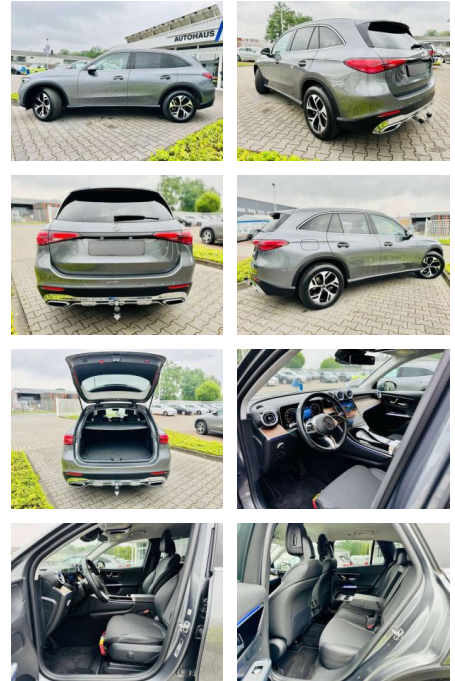

AB97-E 7463 **Angebotsnr.:**

Erstzulassung:	Kilometer:	Farbe:	Leistung:	Kraftstoffart:	Verbr. komb.	CO2-Emission	CO2-Klasse (WLTP)
01.03.2023	20.950	Grau	145 kW / 197 PS	Benzin	5,2 l/100km	138 g/km	E

PREIS
61.720 €