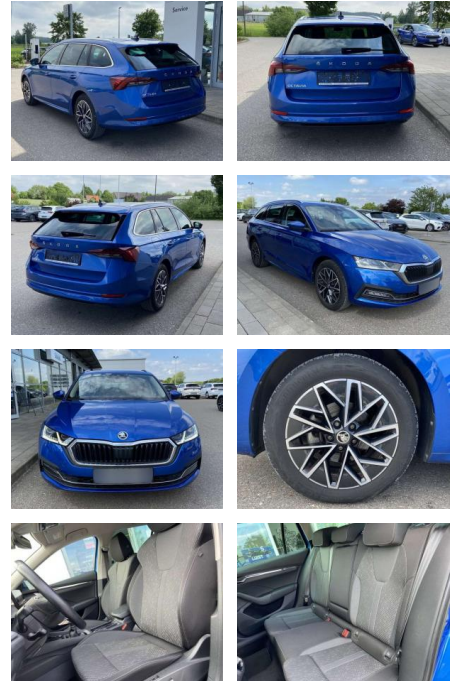

## Skoda Octavia Combi 1.0 TSI Style Neues

SS00-072285AAngebotsnr.:

**Erstzulassung:** 01.02.2021    **Kilometer:** 21.167    **Farbe:**    **Leistung:** 81 kW / 110 PS    **Kraftstoffart:** Benzin

**PREIS**  
**24.780 €**