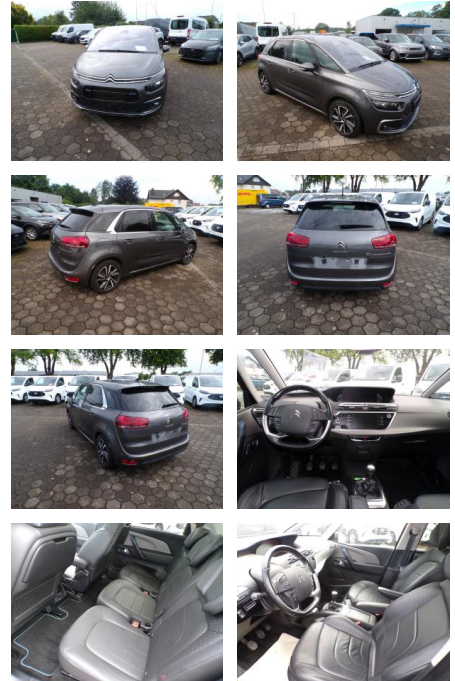

AW16-J685021Angebotsnr.:

Erstzulassung:	Kilometer:	Farbe:	Leistung:	Kraftstoffart:
31.07.2018	86.400	Grau	96 kW / 131 PS	Benzin

PREIS
14.590 €

FINANZIERUNGSBEISPIEL

Laufzeit: 72 Monate Anzahlung: 25 %
Basis-Finanzierung:* Mtl. Rate:
Zielraten-Finanzierung:** Mtl. Rate: **93 €**