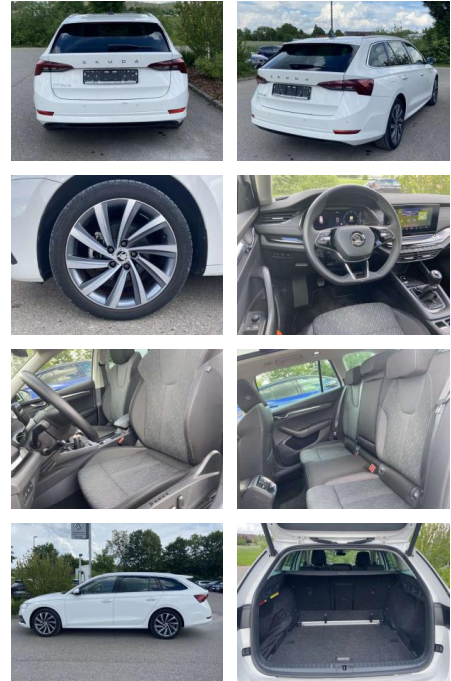

Ihr Ansprechpartner

Herr David Ständer
E-Mail: verkauf@reckordtstaender.de
Telefon: 05245 872016

Reckordt & Ständer
Beelener Straße 112 - 33442 Herzebrock-Clarholz - Tel.: 05245 / 872010

Skoda Octavia Combi 1.5 TSI Style 18"+CANTON

SS00-048246 **Angebotsnr.:**

Erstzulassung:	Kilometer:	Farbe:	Leistung:	Kraftstoffart:
01.01.2021	26.682		110 kW / 150 PS	Benzin

PREIS
28.260 €

FINANZIERUNGSBEISPIEL
Laufzeit: 72 Monate   Anzahlung: 25 %
Basis-Finanzierung:*   Mtl. Rate:
Zielraten-Finanzierung:** **179 €**

* Basisfinanzierung: Anzahlung: 7.065 Euro, Laufzeit: 72 Monate, Nettodarlehen: 21.195 Euro, Gesamtbetrag: 30.797 Euro, Zinssätze: 3.92% Sollz. (gebunden), 3.99% eff.
** Zielratenfinanzierung: Anzahlung: 7.065 Euro, Laufzeit: 72 Monate, Nettodarlehen: 21.195 Euro, Zielrate: 14.130 Euro, Gesamtbetrag: 31.784 Euro, Zinssätze: 3.92% Sollz. (gebunden), 3.99% eff.,

Vermittlung für: Santander Consumer Bank
Repräsentatives Beispiel gem. § 17 Abs. 4 PAngV. Diese Finanzierungsangebote sind Beispiele. Gerne ermitteln wir für Sie Ihr individuelles Angebot.

Ausstattung

Sicherheit

- Anti-Blockiersystem ABS

Multimedia

- Radio

Interieur

- Sitzheizung vorne und hinten
- Mittelarmlehne vorne Kindersicherung elektrisch betätigt Seitenairbags vorn und hinten el. Lendenwirbelstützen vorne Variables Ladebodenkonzept Rücksitzbanklehne geteilt umlegbar mit Mittelarmlehne Netztrennwand Komfortsitze vorne Vordersitze el. einstellbar mit Memory Isofix Rücksitzbank und Beifahrersitz

Exterieur

- Panoramaschiebedach elektrisch beheizbare Frontscheibe beheizbare

- animiert Licht- und Regensensor Tagfahrlicht Nebelscheinwerfer mit Abbiegelicht Kurvenfahrlicht Technik: Fahrassistent "Travel Assist" und Spurhalteassistent "Lane Assist" Einparkhilfe vorne und hinten Sprachsteuerung Front Assist mit Warnen und Bremsen auf Fahrzeuge
- Fußgänger und Radfahrer Scheckheftgepflegt Servotronic Berganfahrassistent 6-Gang-Schaltgetriebe 4 x elektrische Fensterheber el. Differenzialsperre (XDS) Verkehrszeichenerkennung Reifendruckkontrolle Start-Stop-Automatik autom. Distanzregelung ACC (Abstandstempomat) el. Parkbremse inkl. AutoHold-Funktion Climatronice Notrad Spurwechselassistent Müdigkeitserkennung Keyless Advanced - schlüsselloses Schließ- und

- Samstags bis 16:00 Uhr geöffnet. Gerne beraten wir Sie über günstige Finanzierungsmodelle und nehmen Ihr derzeitiges Fahrzeug in Zahlung. www.auto-schuechl.de/finanzierung Irrtümer
- Änderungen oder Zwischenverkauf vorbehalten. www.auto-schuechl.de

STÄNDIG ÜBER 15.000 FAHRZEUGE IM BESTAND!