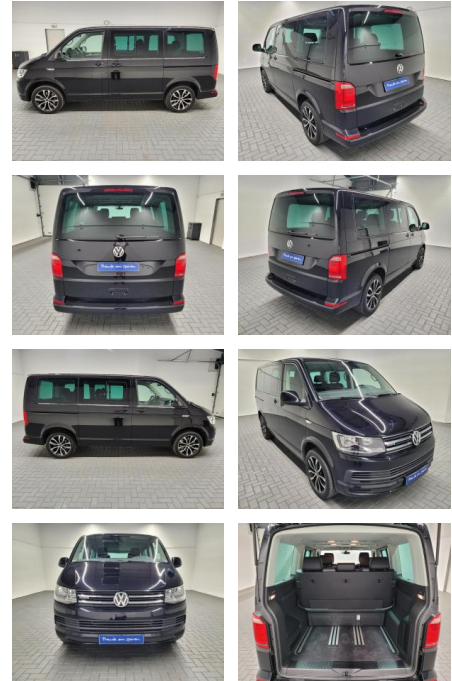

## Volkswagen T6 Multivan 4Motion Navi/AHK/Standhzg...

AM35-25986 **Angebotsnr.:**

**Erstzulassung:** 12.12.2019    **Kilometer:** 62.059    **Farbe:**    **Leistung:** 146 kW / 199 PS    **Kraftstoffart:** Diesel