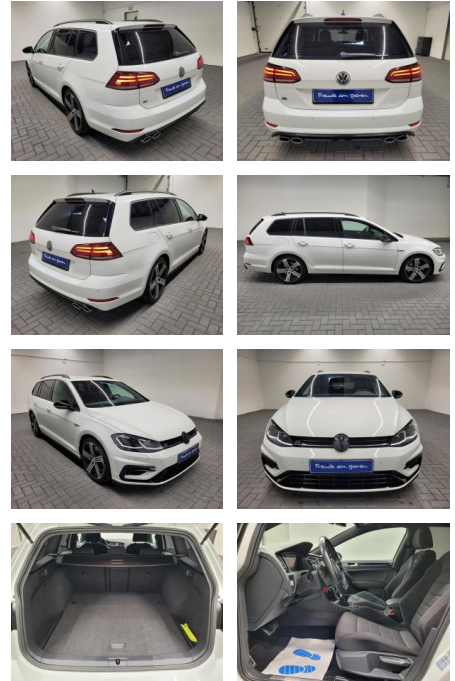

## Volkswagen Golf Variant VII 4Motion R LED/DCC

AM35-26064 **Angebotsnr.:**

| Erstzulassung: | Kilometer: | Farbe: | Leistung:       | Kraftstoffart: | Verbr. komb. | CO2-Emission | CO2-Klasse (WLTP) |
|----------------|------------|--------|-----------------|----------------|--------------|--------------|-------------------|
| 16.06.2020     | 47.270     |        | 221 kW / 300 PS | Benzin         | 8,6 l/100km  | 195 g/km     | G                 |