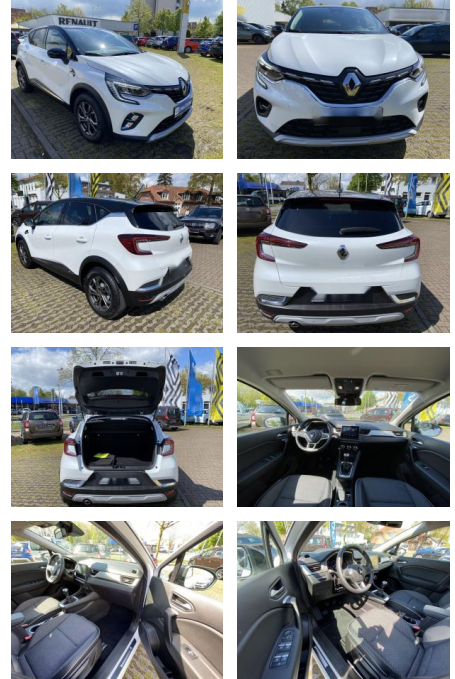

## Renault Captur Intens

WS04-328960 Angebotsnr.:

Erstzulassung:	Kilometer:	Farbe:	Leistung:	Kraftstoffart:
10.11.2021	9.980	Diverse	103 kW / 140 PS	Benzin

**PREIS**  
**21.790 €**