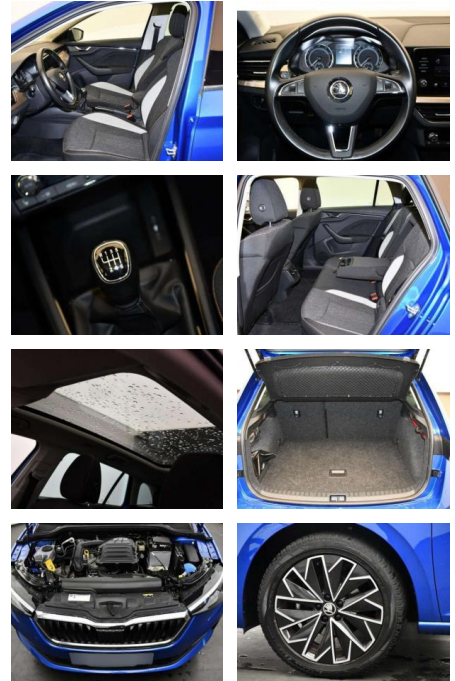

## Skoda Scala Style 1,0 TSI LED/Einparkhi.

AB85-87646 **Angebotsnr.:**

Erstzulassung:	Kilometer:	Farbe:	Leistung:	Kraftstoffart:	Verbr. komb.	CO2-Emission	CO2-Klasse (WLTP)
01.07.2020	59.500	Blau	85 kW / 116 PS	Benzin	5,1 l/100km	116 g/km	D