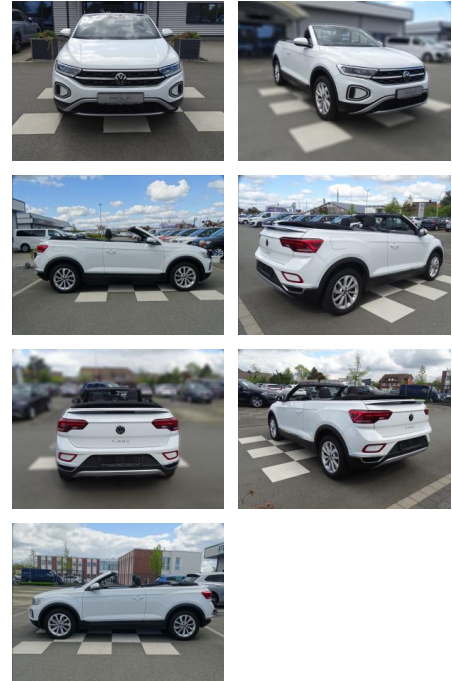

Ihr Ansprechpartner

**Herr David Ständer**  
E-Mail: verkauf@reckordtstaender.de  
Telefon: 05245 872016

Reckordt & Ständer  
Beelener Straße 112 - 33442 Herzebrock-Clarholz - Tel.: 05245 / 872010

**Volkswagen T-Roc 1.0 Style CABRIO NAVI RFK**

RA00-21074 **Angebotsnr.:**

Erstzulassung:	Kilometer:	Farbe:	Leistung:	Kraftstoffart:
01.04.2023	22.522	Weiß	81 kW / 110 PS	Benzin

PREIS	FINANZIERUNGSBEISPIEL	
<b>27.760 €</b>	Laufzeit: 72 Monate	Anzahlung: 25 %
	Basis-Finanzierung:**	Mtl. Rate:
	Zielraten-Finanzierung:**	<b>176 €</b>