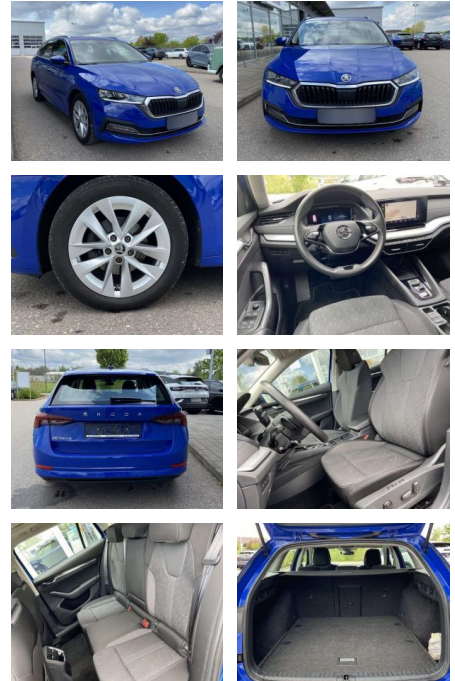

SS00-026507AAngebotsnr.:

Erstzulassung: 01.07.2020 **Kilometer:** 46.230 **Farbe:** **Leistung:** 110 kW / 150 PS **Kraftstoffart:** Benzin

PREIS
25.170 €

FINANZIERUNGSBEISPIEL
 Laufzeit: 72 Monate Anzahlung: 25 %
 Basis-Finanzierung:* Mtl. Rate:
 Zielraten-Finanzierung:** **1160 €**