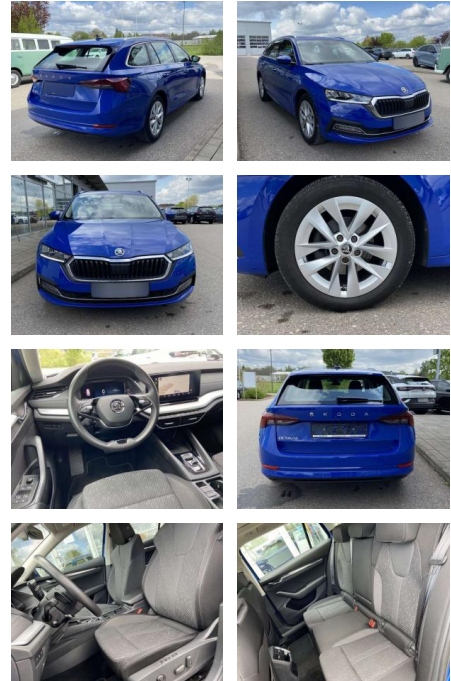

Ihr Ansprechpartner

Herr David Ständer
 E-Mail: verkauf@reckordtstaender.de
 Telefon: 05245 872016

Reckordt & Ständer
 Beelener Straße 112 - 33442 Herzebrock-Clarholz - Tel.: 05245 / 872010

Skoda Octavia Combi 2.0 TDI DSG Style Neues

SS00-026507 **Angebotsnr.:**

Erstzulassung:	Kilometer:	Farbe:	Leistung:	Kraftstoffart:
01.07.2020	46.230		110 kW / 150 PS	Benzin

PREIS
23.830 €

FINANZIERUNGSBEISPIEL
 Laufzeit: 72 Monate Anzahlung: 25 %
 Basis-Finanzierung:* Mtl. Rate:
 Zielraten-Finanzierung:** **151 €**