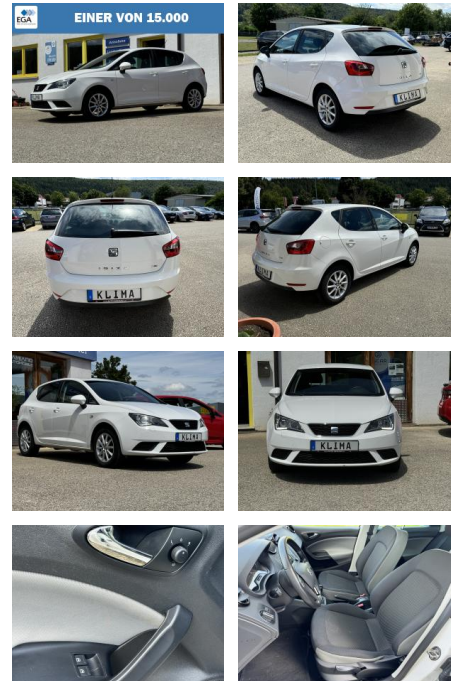

Ihr Ansprechpartner

Herr David Ständer
 E-Mail: verkauf@reckordtstaender.de
 Telefon: 05245 872016

Reckordt & Ständer
 Beelener Straße 112 - 33442 Herzebrock-Clarholz - Tel.: 05245 / 872010

Seat Ibiza 1.2 TSI Style

DA04-ED2404-5196048r..

Erstzulassung: 22.02.2016
Kilometer: 80.629
Farbe: Weiß
Leistung: 66 kW / 90 PS
Kraftstoffart: Benzin

PREIS
9.960 €

FINANZIERUNGSBEISPIEL
 Laufzeit: 72 Monate Anzahlung: 25 %
 Basis-Finanzierung:* Mtl. Rate:
 Zielraten-Finanzierung:** Mtl. Rate: **63 €**