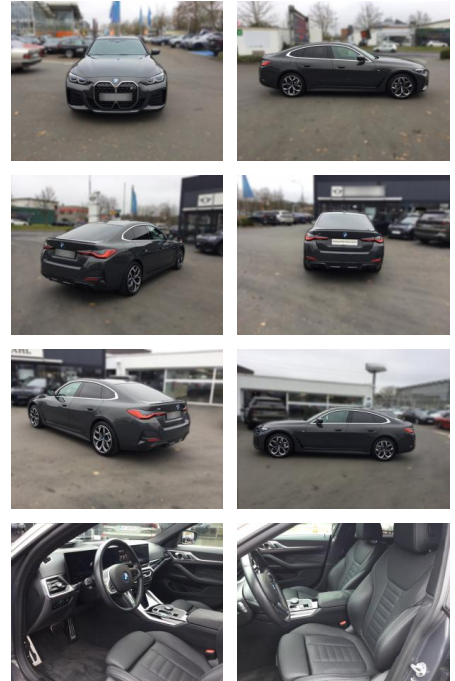

## BMW i4 eDrive40 Gran Coupé M Sportpaket

WG05-253821 Angebotsnr.:

Erstzulassung:	Kilometer:	Farbe:	Leistung:	Kraftstoffart:
01.01.2024	16.435	Grau	250 kW / 340 PS	Elektro

**PREIS**  
**60.100 €**