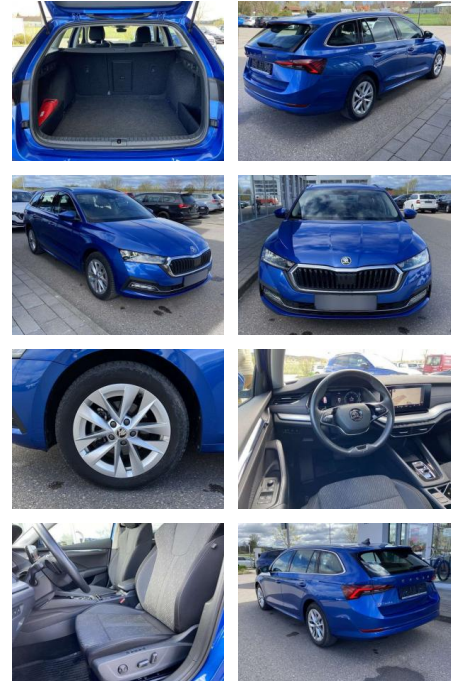

Ihr Ansprechpartner

Herr David Ständer
E-Mail: verkauf@reckordtstaender.de
Telefon: 05245 872016

Reckordt & Ständer
Beelener Straße 112 - 33442 Herzebrock-Clarholz - Tel.: 05245 / 872010

Skoda Octavia Combi 2.0 TDI DSG Style Neues

SS00-067828 **Angebotsnr.:**

Erstzulassung:	Kilometer:	Farbe:	Leistung:	Kraftstoffart:
01.12.2020	27.594		110 kW / 150 PS	Benzin

PREIS
26.310 €

FINANZIERUNGSBEISPIEL
Laufzeit: 72 Monate Anzahlung: 25 %
Basis-Finanzierung:* Mtl. Rate:
Zielraten-Finanzierung:** **167 €**

Ausstattung

Sicherheit

- Anti-Blockiersystem ABS

Multimedia

- Radio

Interieur

- Multifunktions-Lederlenkrad mit Schaltwippen Sitzheizung vorne Climatronic Mittelarmlehne vorne Kindersicherung elektrisch betätigt el. Lendenwirbelstützen vorne Rücksitzbanklehne geteilt umlegbar mit Mittelarmlehne Komfortsitze vorne Vordersitze el. einstellbar mit Memory Isofix Rücksitzbank und Beifahrersitz