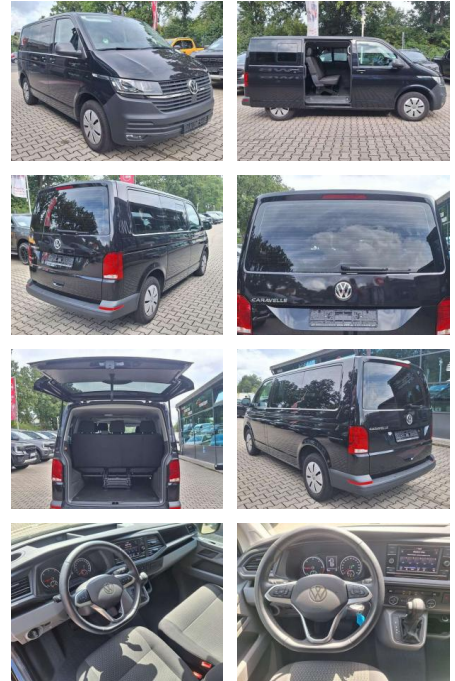

Ihr Ansprechpartner

Herr David Ständer
 E-Mail: verkauf@reckordtstaender.de
 Telefon: 05245 872016

Reckordt & Ständer
 Beelener Straße 112 - 33442 Herzebrock-Clarholz - Tel.: 05245 / 872010

Volkswagen T6 Caravelle T6.1 Caravelle DSG Trend

JW00-UN-9079Angebotsnr.:

Erstzulassung:	Kilometer:	Farbe:	Leistung:	Kraftstoffart:
01.06.2023	49.890	Schwarz	110 kW / 150 PS	Benzin

PREIS
41.880 €

FINANZIERUNGSBEISPIEL

Laufzeit: 72 Monate Anzahlung: 25 %
 Basis-Finanzierung:* Mtl. Rate:
 Zielraten-Finanzierung:** **266 €**

Sicherheit

- Anti-Blockiersystem ABS

Multimedia

- Radio

Weiteres

- Diesel
- Fahrzeugnummer: UN-9079VW Caravelle T6.1 Trendline in "Deep Black Perleffekt" FZ fährt bitte genauen KM Stand erfragen- Motor 2
- 0 Ltr. - 110 kW TDI mit 7-Gang Automatikgetriebe (DSG)- ehemaliger Neupreis ca. 64.000€- Doppel Klimaautomatik mit 2 Verdampfer- Zuheizung Fahrgastraum (Aufrüstung zur Standheizung nur 990€)- 9 Sitzer (Umbau zum 8 Sitzer mit Beifahrer Einzelsitz +1.290€)- AHK 2.220 kg fest gegen Aufpreis 990€