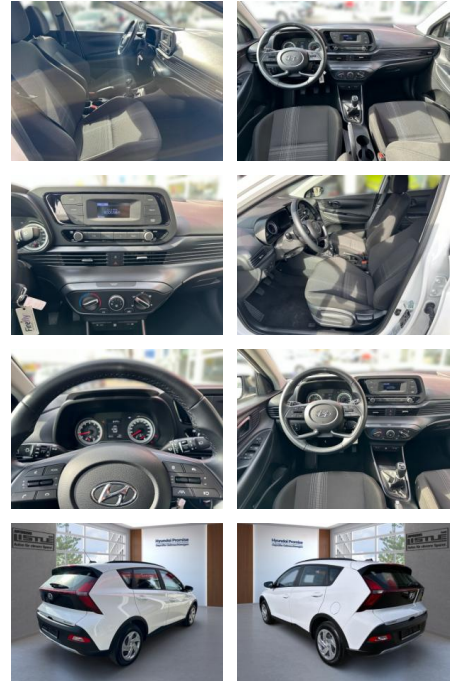

## Hyundai Bayon 1.2 MPI 85HP Klima PDC Kamera

AL33-Z284803IAngebotsnr.:

Erstzulassung:	Kilometer:	Farbe:	Leistung:	Kraftstoffart:
01.05.2023	7.900		62 kW / 84 PS	Benzin

**PREIS**  
**18.700 €**