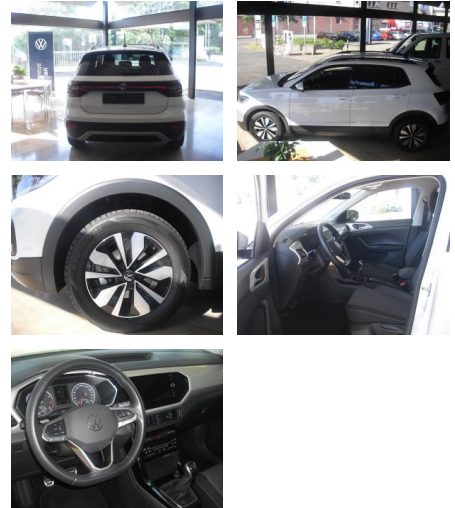

## Volkswagen T-Cross 1.0 TSI Move OPF (EURO 6d)

AD34-#432    **Angebotsnr.:**

Erstzulassung:	Kilometer:	Farbe:	Leistung:	Kraftstoffart:
15.05.2023	17.500		81 kW / 110 PS	Benzin

**PREIS**  
**25.310 €**