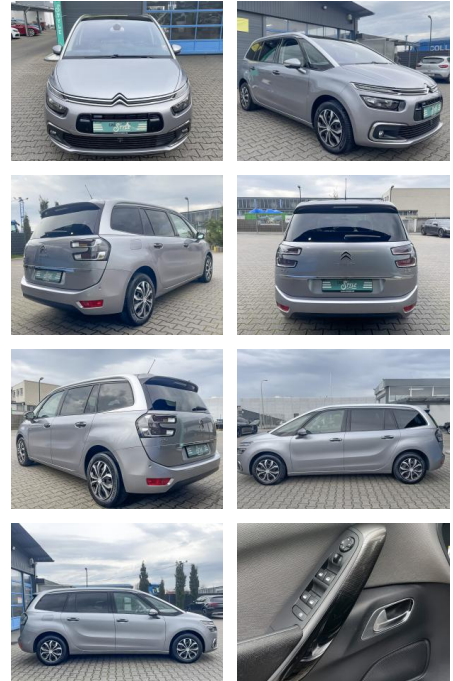

## Citroën Grand C4 Picasso / SpaceTourer 1.2 Pure...

CS01-FO2411406 Angebotsnr.:

Erstzulassung:	Kilometer:	Farbe:	Leistung:	Kraftstoffart:
17.10.2017	96.000	silber	96 kW / 131 PS	Benzin

**PREIS**  
**13.350 €**