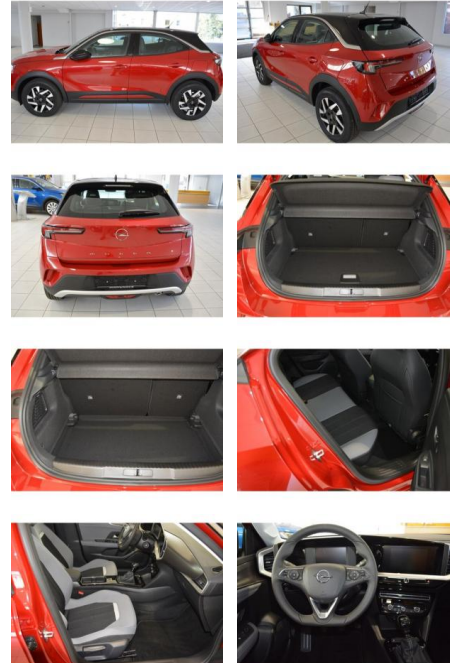

AH32-PW02692 Angebotsnr.:

Erstzulassung:	Kilometer:	Farbe:	Leistung:	Kraftstoffart:
01.03.2023	4.900	Rot	81 kW / 110 PS	Diesel

PREIS
24.790 €

FINANZIERUNGSBEISPIEL
Laufzeit: 72 Monate Anzahlung: 25 %
Basis-Finanzierung:* Mtl. Rate:
Zielraten-Finanzierung:** **157 €**