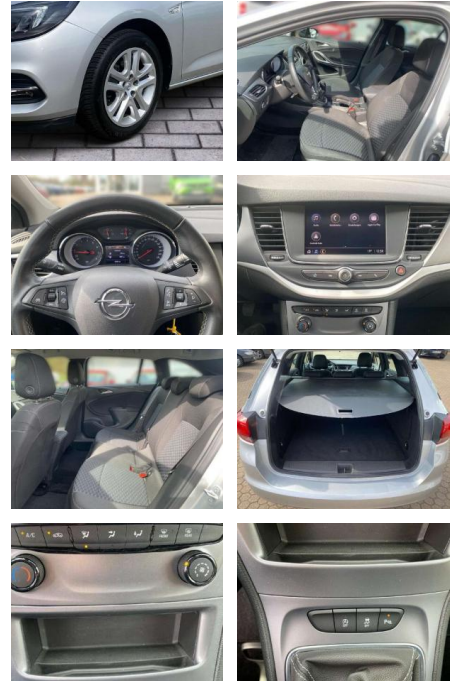

Ihr Ansprechpartner

Herr David Ständer
E-Mail: verkauf@reckordtstaender.de
Telefon: 05245 872016

Reckordt & Ständer
Beelener Straße 112 - 33442 Herzebrock-Clarholz - Tel.: 05245 / 872010

Opel Astra Business Start/Stop

JB03-8044493 Angebotsnr.:

Erstzulassung:	Kilometer:	Farbe:	Leistung:	Kraftstoffart:	Verbr. komb.	CO2-Emission	CO2-Klasse (WLTP)
01.04.2022	36.200	Grau	81 kW / 110 PS	Benzin	5,6 l/100km	128 g/km	D

PREIS
20.670 €

FINANZIERUNGSBEISPIEL

Laufzeit: 72 Monate   Anzahlung: 25 %
Basis-Finanzierung:*   Mtl. Rate:
Zielraten-Finanzierung:** **131 €**

* Basisfinanzierung: Anzahlung: 5.168 Euro, Laufzeit: 72 Monate, Nettodarlehen: 15.503 Euro, Gesamtbetrag: 22.526 Euro, Zinssätze: 3.92% Sollz. (gebunden), 3.99% eff.
** Zielratenfinanzierung: Anzahlung: 5.168 Euro, Laufzeit: 72 Monate, Nettodarlehen: 15.503 Euro, Zielrate: 10.335 Euro, Gesamtbetrag: 23.248 Euro, Zinssätze: 3.92% Sollz. (gebunden), 3.99% eff.,

Vermittlung für: Santander Consumer Bank
Repräsentatives Beispiel gem. § 17 Abs. 4 PAngV. Diese Finanzierungsangebote sind Beispiele. Gerne ermitteln wir für Sie Ihr individuelles Angebot.

Ausstattung

Sicherheit

- Anti-Blockiersystem ABS

Weiteres

- Interne Fahrzeugn.: 8044493 Airbag Fahrer-/Beifahrerseite Allwetter-/Ganzjahresreifen Ambiente-Beleuchtung Türverkleidung Anti-Blockier-System (ABS) Audiobedienung am Lenkrad Audiosystem Multimedia Außenspiegel elektr. verstell- und heizbar Außenspiegel Wagenfarbe Bluetooth Audio-Streaming Bordcomputer Bremsassistent Check-Control-System DAB-Tuner (Radioempfang digital) Dachreling schwarz Drehzahlmesser Ecoflex Einschaltautomatik für Fahrlicht Elektrische Schnellheizung (Quickheat) Elektron. Stabilitäts-Programm Plus (ESP) Elektron. Traktionskontrolle

- Hill Start Assist) Fahrzeugschlüssel (2) beide klappbar Fensterheber elektrisch hinten Fensterheber elektrisch vorn + hinten Gepäckraum-Abtrennung (Netz) Geschwindigkeits-Regelanlage (Tempomat) Getriebe 6-Gang Innenspiegel mit Abblendautomatik Isofix-Aufnahmen für Kindersitz an Rücksitz Karosserie: 5-türig Klimaanlage Kopf-Airbag-System Laderaumabdeckung Lenkrad mit Multifunktion Lenksäule (Lenkrad) verstellbar Leseleuchten im Fond Licht-Paket Metallic-/Mineraleffekt-Lackierung Mittelarmlehne vorn verschiebbar Modellpflege Motor 1
- 2 Ltr. - 81 kW MP3-Schnittstelle für Mobiltelefon/Handy Nebelscheinwerfer Otto-Partikelfilter (OPF) Parkpilotsystem hinten PowerFlex Bar

STÄNDIG ÜBER 15.000 FAHRZEUGE IM BESTAND!