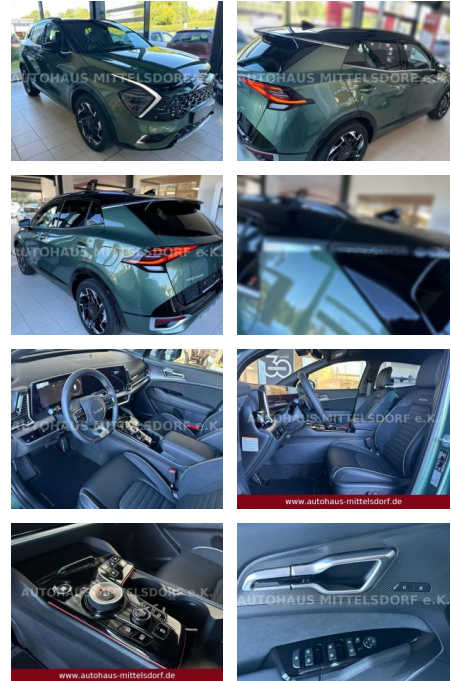

Ihr Ansprechpartner

Herr David Ständer
E-Mail: verkauf@reckordtstaender.de
Telefon: 05245 872016

Reckordt & Ständer
Beelener Straße 112 - 33442 Herzebrock-Clarholz - Tel.: 05245 / 872010

Kia Sportage 1,6 T-GDI 132 AWD Eco-Dyn.+ 48V M-H...

AM63-849

Angebotsnr.: