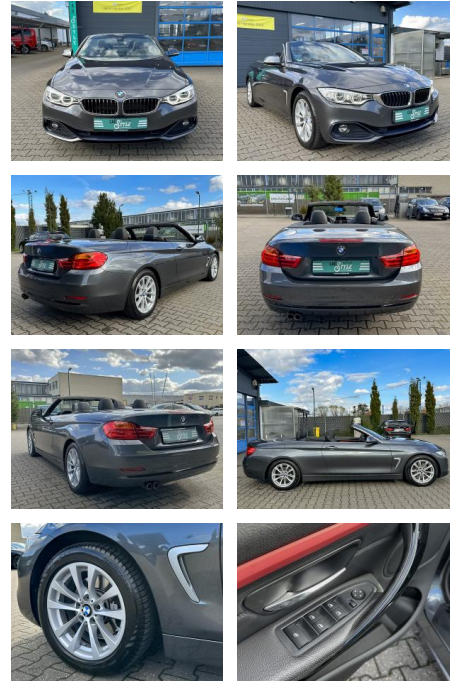

Ihr Ansprechpartner

Herr David Ständer
 E-Mail: verkauf@reckordtstaender.de
 Telefon: 05245 872016

Reckordt & Ständer
 Beelener Straße 112 - 33442 Herzebrock-Clarholz - Tel.: 05245 / 872010

BMW 425d M Lenkrad LED NAVI PDC KEYLESS HiFi

CS01-FO2412444 Angebotsnr.:

Erstzulassung:	Kilometer:	Farbe:	Leistung:	Kraftstoffart:
31.03.2015	108.000	Grau	160 kW / 218 PS	Diesel

PREIS	FINANZIERUNGSBEISPIEL	
24.860 €	Laufzeit: 72 Monate	Anzahlung: 25 %
	Basis-Finanzierung:**	Mtl. Rate:
	Zielraten-Finanzierung:**	158 €