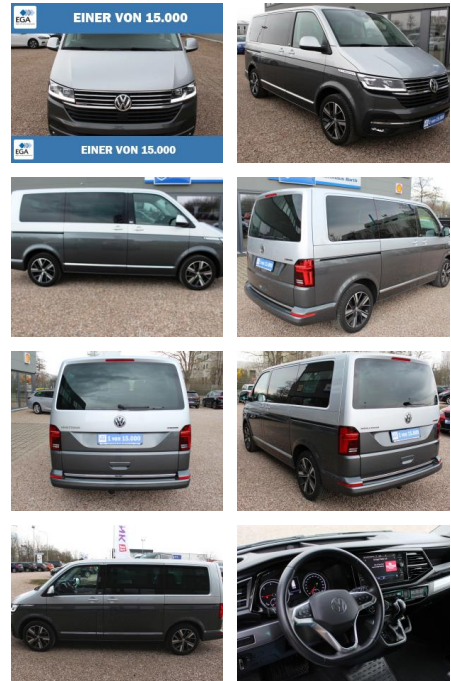

Ihr Ansprechpartner

Herr David Ständer
E-Mail: verkauf@reckordtstaender.de
Telefon: 05245 872016

Reckordt & Ständer
Beelener Straße 112 - 33442 Herzebrock-Clarholz - Tel.: 05245 / 872010

Volkswagen T6 Multivan T6.1 4MO Generation Six * ...

AB73-0028-2115 Angebotsnr.:

Erstzulassung:	Kilometer:	Farbe:	Leistung:	Kraftstoffart:
23.12.2021	48.233	grau	150 kW / 204 PS	Diesel

PREIS	FINANZIERUNGSBEISPIEL	
60.630 €	Laufzeit: 72 Monate	Anzahlung: 25 %
	Basis-Finanzierung:**	Mtl. Rate:
	Zielraten-Finanzierung:**	385 €

Ausstattung

Besonderheiten

- Getriebe 7-Gang - Doppelkupplungsgetriebe DSG
- LED Scheinwerfer und Heckleuchten
- Antriebsart: Allradantrieb
- Lackierung: 2-Farben-Lackierung Metallic
- Audio-Navigationssystem Discover Media Streaming & Internet (Touchscreen. USB)
- Heckklappe elektr. betätigt (öffnen + schliessen) mit Zuziehhilfe
- Sitzbezug / Polsterung: ArtVelours / Kunstleder
- Anhängerkupplung (Kugelkopf abnehmbar)
- Klimaautomatik Climatronic (Fahrerhaus + Lade-/Fahrgastraum)
- Rückfahrkamera
- Frontscheibe heizbar
- Sprachsteuerungs-System
- Fahrassistenz-System: Einparkhilfe vorn und hinten
- Sitze im Lade-/FG-Raum: 1.Reihe. 2