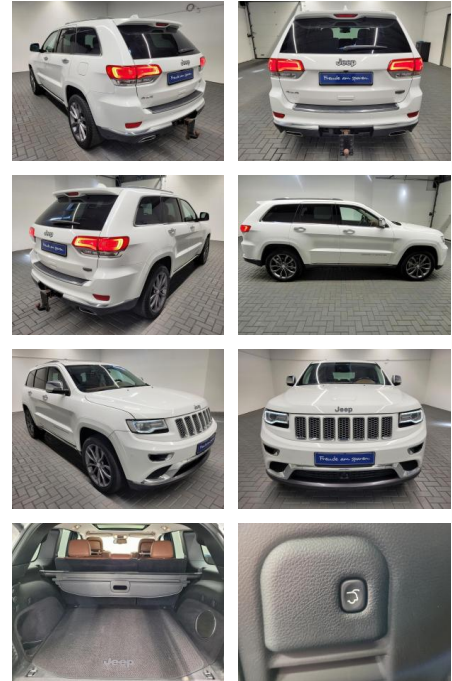

AM35-25728 **Angebotsnr.:**

Erstzulassung:	Kilometer:	Farbe:	Leistung:	Kraftstoffart:
01.07.2015	138.000		210 kW / 286 PS	Benzin

PREIS
27.530 €

FINANZIERUNGSBEISPIEL
 Laufzeit: 72 Monate Anzahlung: 25 %
 Basis-Finanzierung:* Mtl. Rate:
 Zielraten-Finanzierung:** **175 €**