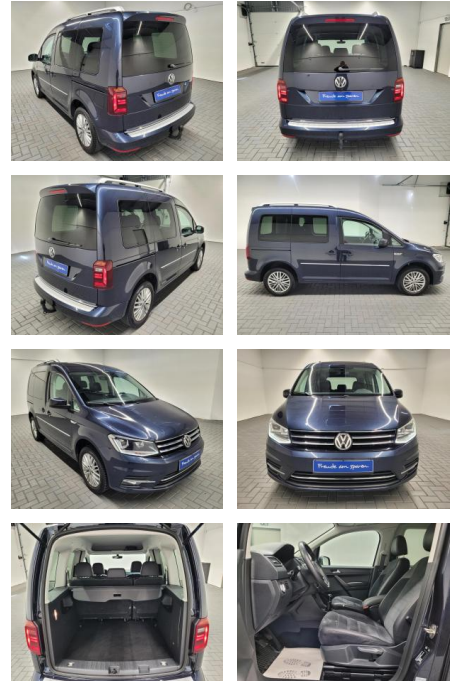

AM35-25801 **Angebotsnr.:**

Erstzulassung:	Kilometer:	Farbe:	Leistung:	Kraftstoffart:
19.04.2017	97.500		110 kW / 150 PS	Diesel

PREIS
28.760 €

FINANZIERUNGSBEISPIEL
 Laufzeit: 72 Monate Anzahlung: 25 %
 Basis-Finanzierung:* Mtl. Rate:
 Zielraten-Finanzierung:** **183 €**