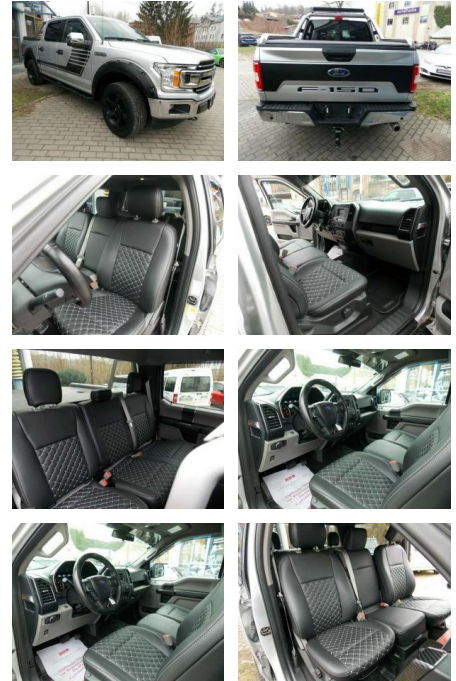

AG32-15402325 Angebotsnr.:

Erstzulassung:	Kilometer:	Farbe:	Leistung:	Kraftstoffart:
01.12.2018	68.800	silber	242 kW / 329 PS	Benzin

PREIS
36.430 €

FINANZIERUNGSBEISPIEL

Laufzeit: 72 Monate Anzahlung: 25 %
 Basis-Finanzierung:* Mtl. Rate:
 Zielraten-Finanzierung:** **231 €**